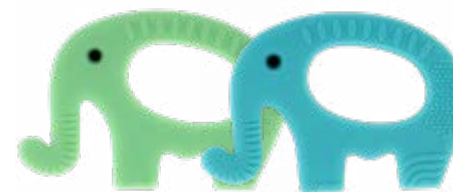

ANNEAUX DE DENTITION EN SILICONE

SILICONE TEETHERS

Koala

Lapin

Rabbit

Cross

Bloc

Chat

Cat

Créer des objets à machouiller, mordiller, lancer, câliner...
Create chewing accessories for babies

Anneaux de dentition LAPIN

RABBIT Teethers

11 cm - Silicone • 4 1/4" - Silicone
K0001 Blanc White
K0002 Gris Grey
K0003 Rose foncé Dark pink
K0004 Bleu gris Dusty blue
K0005 Vert Olive Olive
K0006 Mangue Mango
Min 5

Anneaux de dentition ÉLÉPHANT

ELEPHANT Teethers

9 cm - Silicone • 3 1/2" - Silicone
K0040 Menthe Mint • K0041 Turquoise Turquoise
Min 5

Anneaux de dentition DRAGON

DRAGON Teethers

9 cm - Silicone • 3 1/2" - Silicone
K0030 Menthe Mint • K0031 Mangue Mango
Min 5

Anneau de dentition KOALA

KOALA Teether

9 cm - Silicone • 3 1/2" - Silicone
K0050 Gris Grey
Min 5

Anneaux de dentition CHAT

CAT Teethers

11 cm - Silicone • 4 1/2" - Silicone
K0020 Rose foncé Dark pink • K0021 Noir Black
Min 5