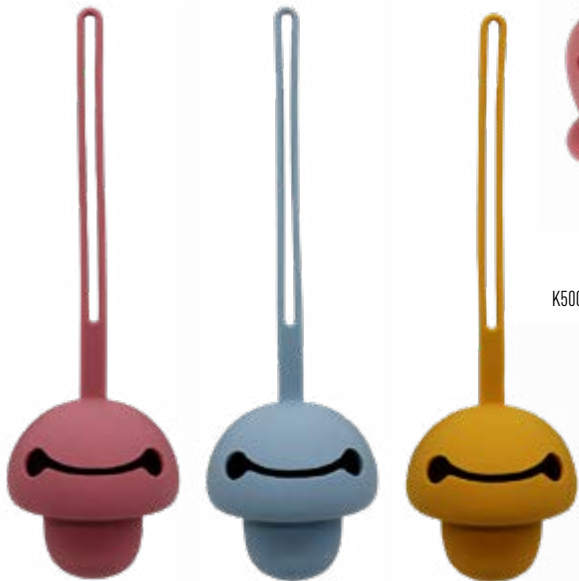

FOX Teethers

9 cm - Silicone • 3 1/2" - Silicone
K0060 Blanc White • K0061 Gris Grey • K0062 Orange Orange
Min 5

I'll chew
them all!

TÉTINES & CIE PACIFIERS & CO

Tétines & accessoires pour tétines Pacifiers & pacifiers accessoires

Protèges tétines
Pacifiers boxes

22 cm - Silicone • 8 3/4" - Silicone
K5500 Rose foncé Dark pink • K5501 Bleu gris Dusty blue • K5502 Mangu Mangou
Min 5

Tétines
Pacifiers

6 cm - Silicone • 2 1/2" - Silicone
K5000 Rose foncé Dark pink • K5001 Bleu gris Dusty blue • K5002 Mangu Mangou
Min 5

Attaches tétines ROND
ROUND clips

5 cm - Silicone & Acier inoxydable • 2" - Silicone & Stainless steel
K3000 Blanc White • K3001 Jaune Yellow • K3002 Menthe Mint • K3003 Mangu Mangou • K3004 Rose foncé Dark pink • K3005 Bleu gris Dusty blue
Min 5