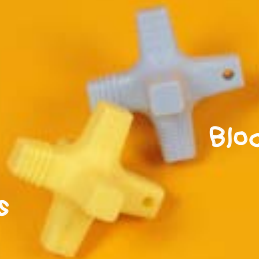

4 tailles pour tous les projets

4 sizes for all kind of projects

Anneaux de dentition bois

Wood teethers

Bois (Hêtre) • Wood (Beech)
K2000 - 4 cm 1 1/2" • K2001 - 5,5 cm 2 1/8" • K2002 - 7 cm 2 3/4" • K2003 - 8 cm 3 1/8"
Min 5

ANNEAUX DE DENTITION EN SILICONE

SILICONE TEETHERS

Koala

Lapin

Rabbit

Cross

Bloc

Chat

Cat

Créer des objets à machouiller, mordiller, lancer, câliner...
Create chewing accessories for babies

Anneaux de dentition LAPIN

RABBIT Teethers

11 cm - Silicone • 4 1/4" - Silicone
K0001 Blanc White
K0002 Gris Grey
K0003 Rose foncé Dark pink
K0004 Bleu gris Dusty blue
K0005 Vert Olive Olive
K0006 Mangue Mango
Min 5

Anneaux de dentition ÉLÉPHANT

ELEPHANT Teethers

9 cm - Silicone • 3 1/2" - Silicone
K0040 Menthe Mint • K0041 Turquoise Turquoise
Min 5

Anneaux de dentition DRAGON

DRAGON Teethers

9 cm - Silicone • 3 1/2" - Silicone
K0030 Menthe Mint • K0031 Mangue Mango
Min 5